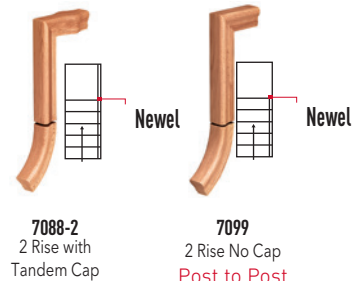

Wall Rail Fitting

90° Quarter Turn

NOVO SKU #	LJ SKU #
7023 OAK	LJ-7023-0

Goosenecks

Goosenecks match 6010 handrail profile

Left-hand 2 Riser With Cap
Right-hand 2 Riser With Cap

NOVO SKU #	LJ SKU #
7081 OAK	S-7081-0 (LH)
7086 OAK	S-7086-0 (RH)

Left-hand 2 Riser With Cap
Right-hand 2 Riser With Cap

NOVO SKU #	LJ SKU #
7060 OAK	S-7060-0 (LH)
7065 OAK	S-7065-0 (RH)

Left-hand 2 Riser No Cap
Right-hand 2 Riser No Cap

NOVO SKU #	LJ SKU #
7071 OAK	S-7071-0 (LH)
7076 OAK	S-7076-0 (RH)