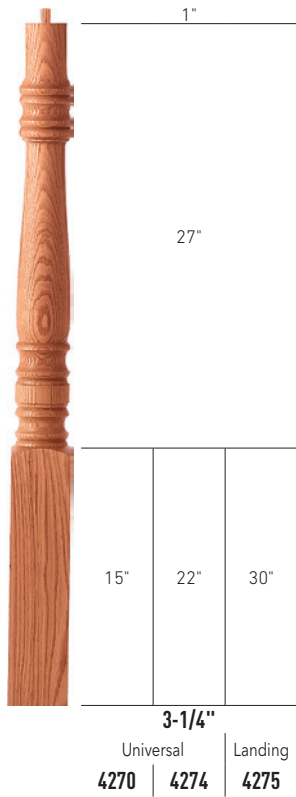

Over the Post Newels

NOVO SKU #	LJ SKU #	(L)
4270 OAK	LJ-4270-0	43"
4274 OAK	LJ-4274-0	50"
4275 OAK	LJ-4275-0	58"