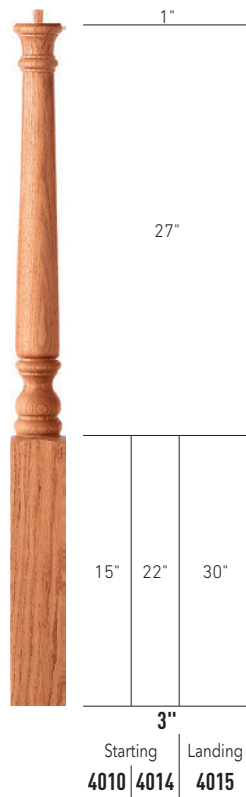

NOVO SKU #	LJ SKU #	(L)
4013PT OAK	LJ-4013PT-0	43"